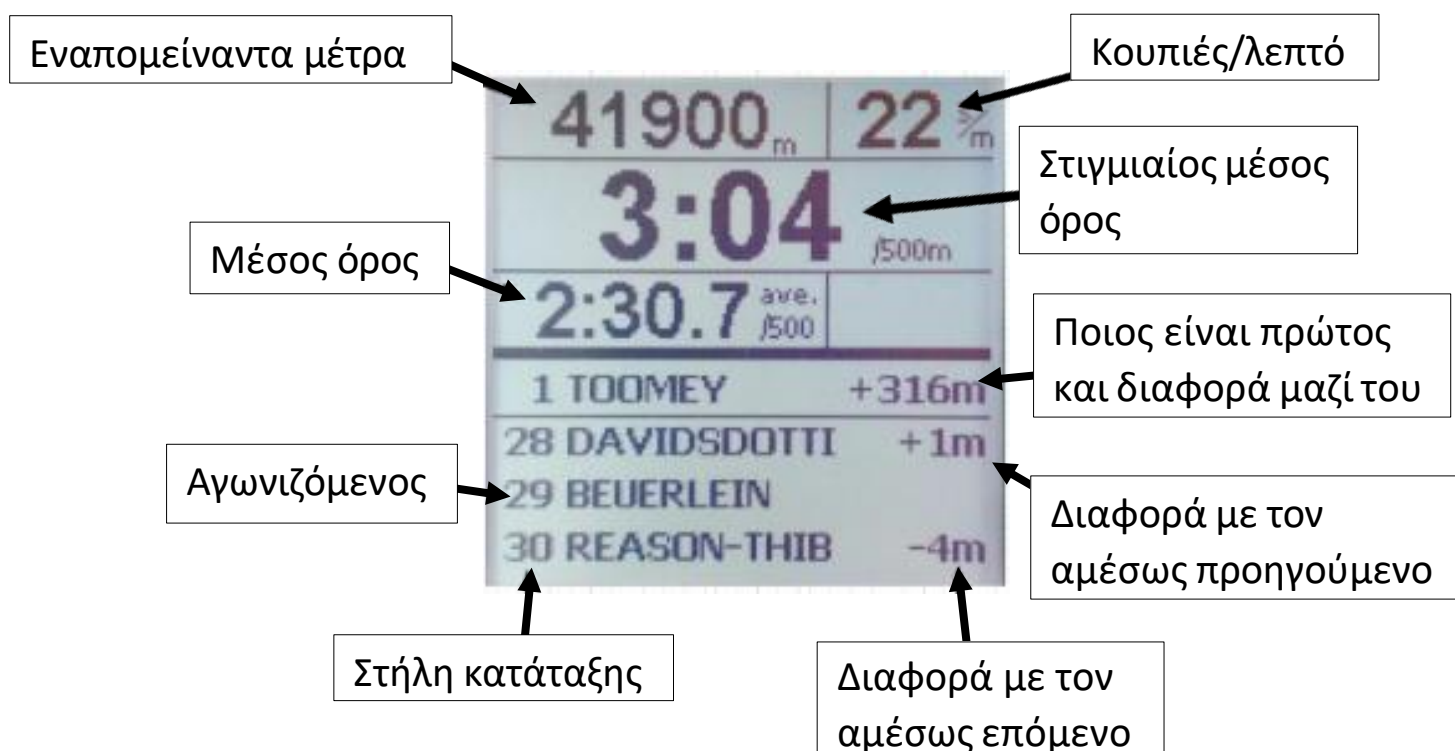

Η πρώτη οθόνη που θα εμφανιστεί με το που ξεκινήσει η διαδικασία.

Ακολουθεί σύντομα η δεύτερη οθόνη.

(ο χρόνος μεταξύ attention, row δεν είναι πάντα ίδιος, 1-2 δευτερόλεπτα.)

Όταν εμφανιστεί το row ξεκινά να μετρά ο χρόνος.

Αν ξεκινήσει κάποιος πιο νωρίς εμφανίζεται μήνυμα FALSE START, ο αθλητής χρεώνεται άκυρη εκκίνηση και σταματά η διαδικασία. (Στην δεύτερη άκυρη του ίδιου αθλητή υπάρχει αποκλεισμός).

Τα παραγγέλματα Sit Ready, Attention και κόρνα αντί ROW-GO θα ακούγονται από τα ηχεία.

Το μόνο κουμπί που είναι λειτουργικό είναι το Units, το οποίο μπορεί να κάνει αλλαγές πριν. ΟΧΙ κατά την διαδικασία εκκίνησης.

Τι θα δείχνει το PM5 Monitor κατά την διάρκεια του αγώνα:

Εάν υπάρχουν παραπάνω από μία κατηγορίες στον ίδιο αγώνα, στην οθόνη του αθλητή θα φαίνονται μόνο οι αντίπαλοι της κατηγορίας του. Στην οθόνη με τα σκάφη θα φαίνονται όλοι οι αθλητές, με διαφορετικό χρωματισμό ανά κατηγορία.

Εάν εμφανιστεί αυτή η οθόνη, ΔΕΝ σταματάτε, συνεχίζετε να τραβάτε. ΔΕΝ χάνεται ο χρόνος.